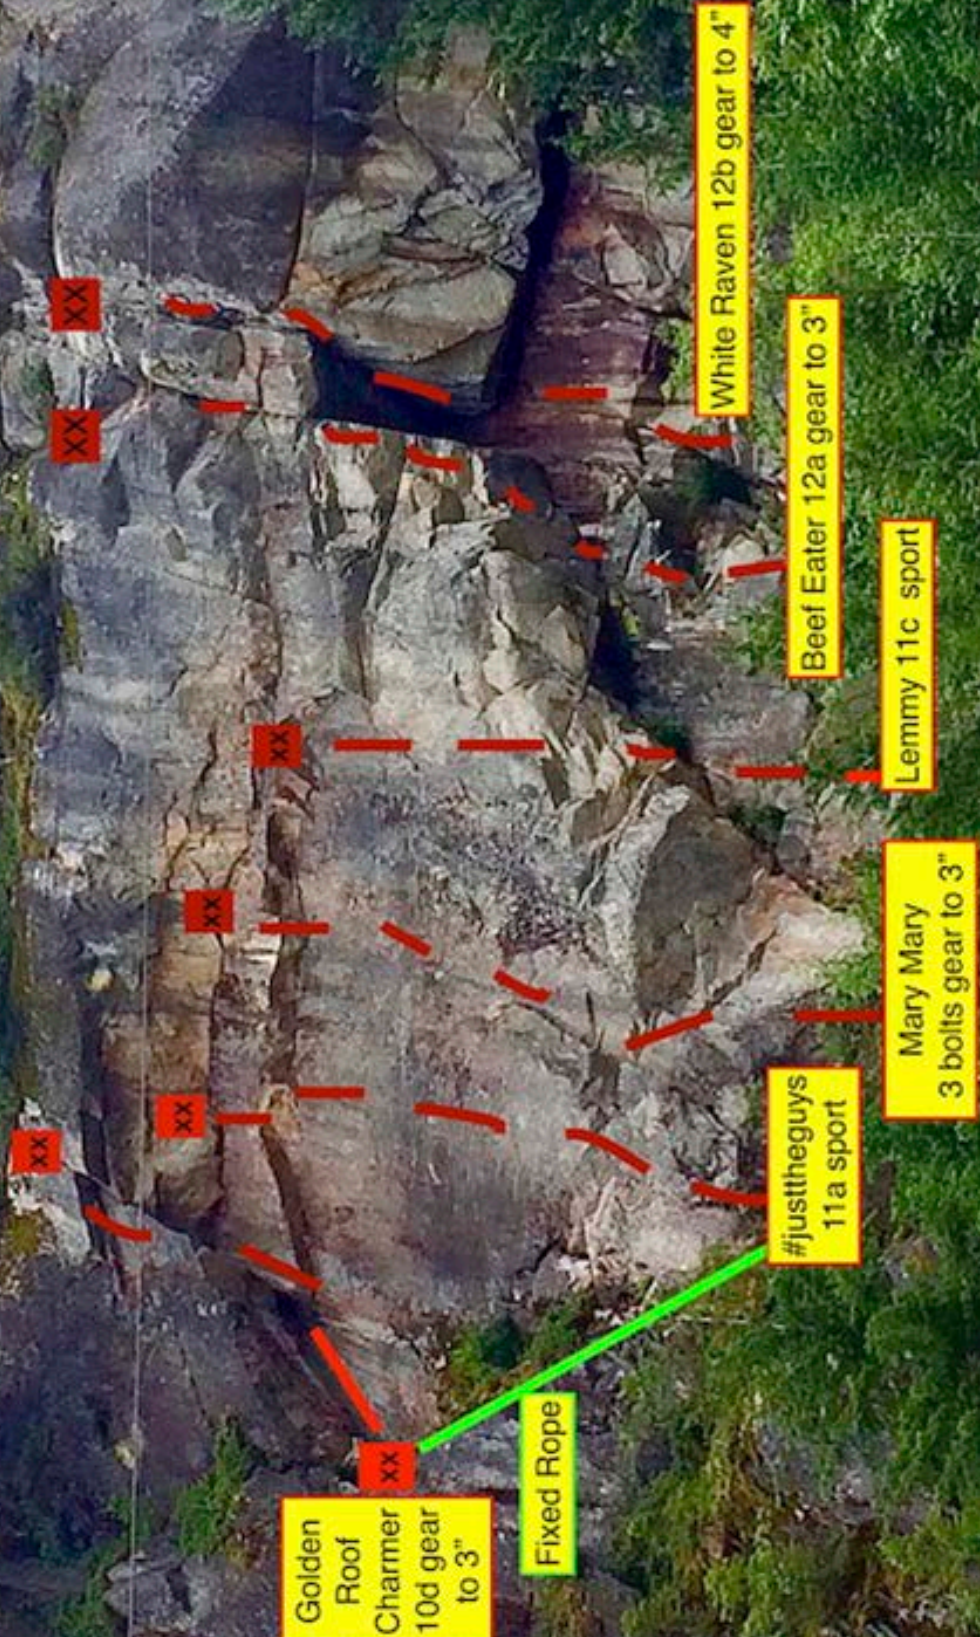

Fjordguard
|||||

Golden Nugget
|||||

|||||
Rope Pull
|<

Rock Step
|<

Nintendo
Cray
|||||

Nightmare
Rock
|||||

HWY99

FJORDGUARD

NINTENDO

Atari 11a sport

Strenotechnic 11a gear

Highway 99 12b sport